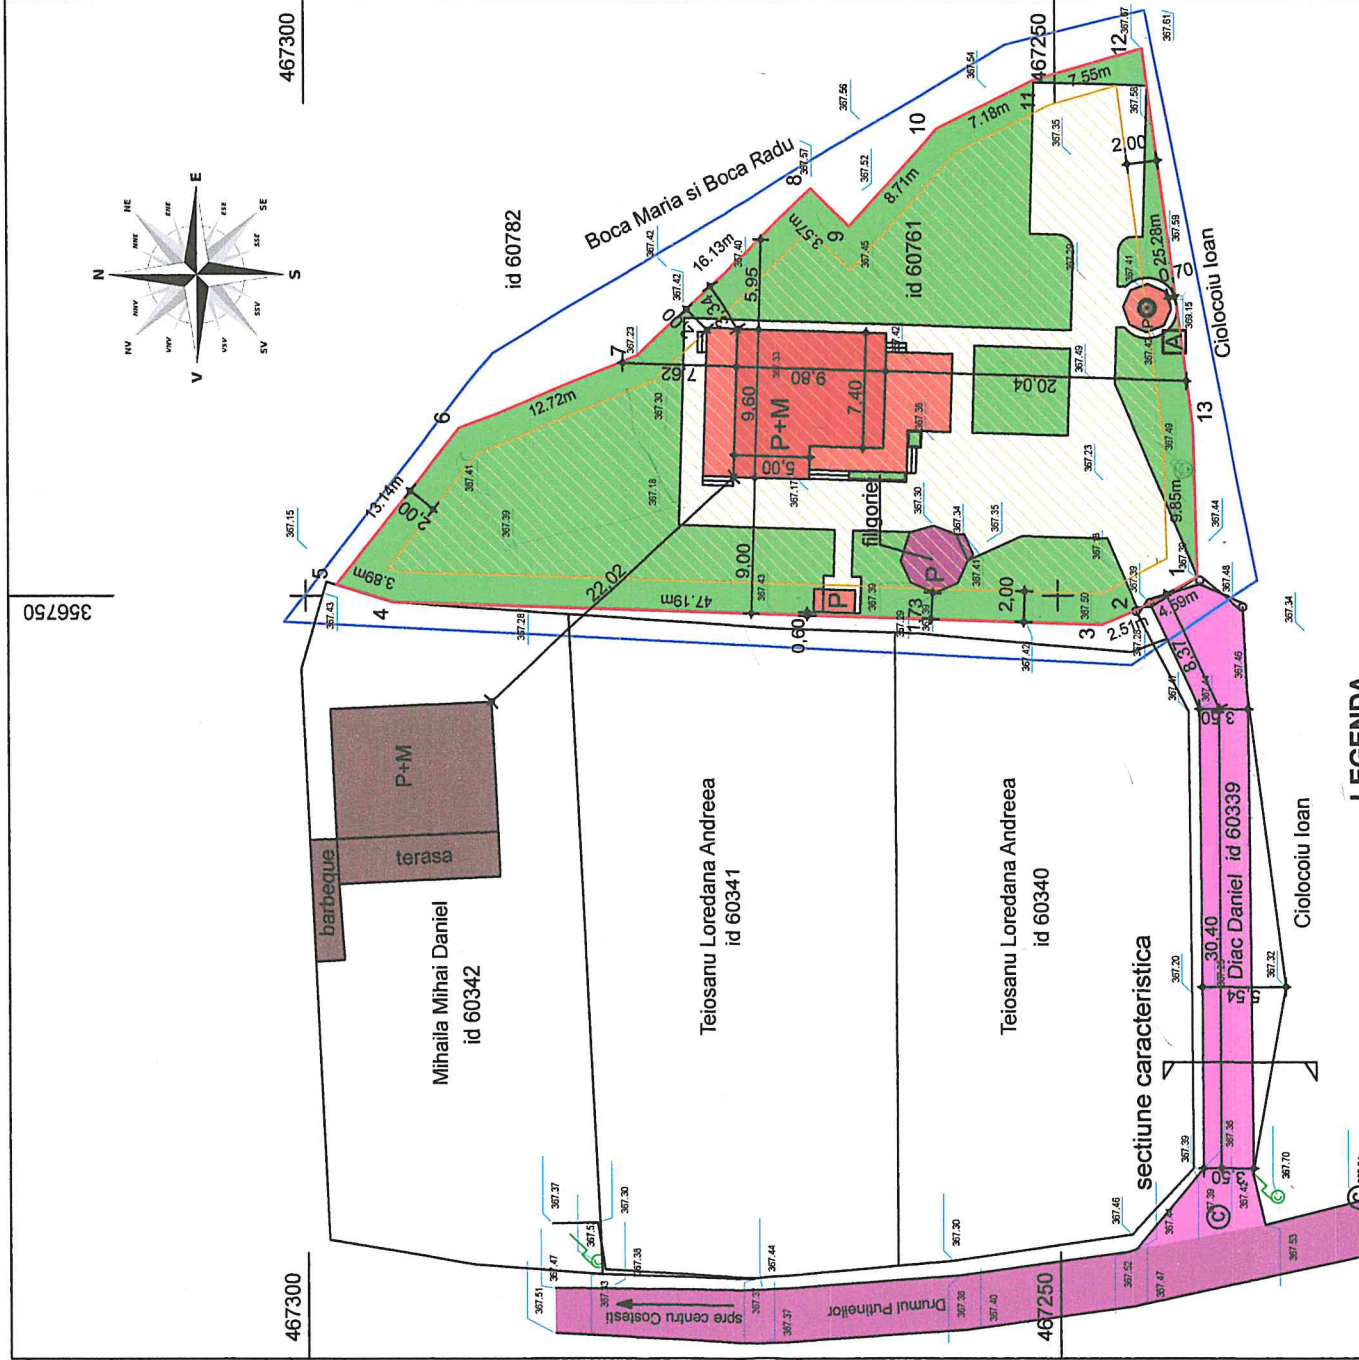

# PLAN DE SITUATIE PROPUS

## SCARA 1:500

id 60761

INVENTAR DE COORDONATE	
Pct.	Nord(X) Est(Y)
1	467240.738 356751.241
2	467244.780 356749.060
3	467247.090 356748.080
4	467294.251 356749.578
5	467297.968 356750.739
6	467289.849 356761.076
7	467278.082 356765.898
8	467266.295 356776.904
9	467263.756 356774.399
10	467257.951 356780.891
11	467251.507 356784.062
12	467244.250 356786.150
13	467240.994 356761.085